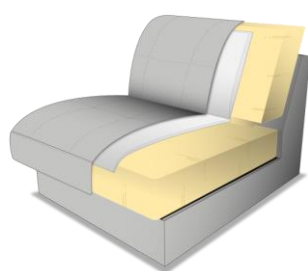

OPAL

OPAL

POPIS MODELU Dřevěný rám, dřevěné materiály lepené, hmoždinky.

ČALOUNĚNÍ SEDADLA: Vinocové pružiny, PUR pěna, potah z vaty.

KOMFORT SEDADLA: Standardně: PUR pěna

Alternativně:
pružinové jádro za
příplatek

Vždy prosím upřesněte v objednávce, jinak bude dodána PUR pěna. S pružinovým jádrem komfortu sezení se výška sedáku zvyšuje o cca 1 cm. ,

POLSTROVÁNÍ ZAD: Gumové pásky, PUR pěna, potah z vaty.

VÝŠKA SEDADLA: Dvě výšky sedu na výběr: standardní 46 cm nebo alternativně 49 cm /ovládáno pomocí výšky nožiček/. Vždy prosím upřesněte, jinak bude dodána výška 46 cm.