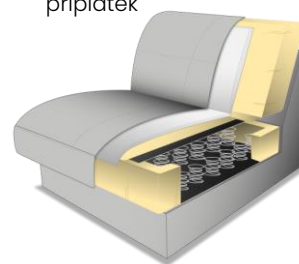

OPAL

OPAL

POPIS MODELU Dřevěný rám, dřevěné materiály lepené, hmoždinky.

ČALOUNĚNÍ SEDADLA: Vinocové pružiny, PUR pěna, potah z vaty.

KOMFORT SEDADLA: Standardně: PUR pěna

Alternativně:
pružinové jádro za
příplatek

Vždy prosím upřesněte v objednávce, jinak bude dodána PUR pěna. S pružinovým jádrem komfortu sezení se výška sedáku zvyšuje o cca 1 cm. ,

POLSTROVÁNÍ ZAD: Gumové pásky, PUR pěna, potah z vaty.

VÝŠKA SEDADLA: Dvě výšky sedu na výběr: standardní 46 cm nebo alternativně 49 cm /ovládáno pomocí výšky nožiček/. Vždy prosím upřesněte, jinak bude dodána výška 46 cm.