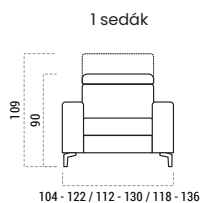

Flexibilní řešení

Sestavte si novou sedačku přesně podle svých představ a potřeb. Od soliterní dvou-pohovky až po velkorysou rodinnou sestavu ve tvaru písmene U – množství různých elementů a možností jejich uspořádání dávají příležitost model Pablo a Reno maximálně personalizovat.