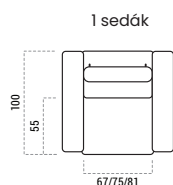

Flexibilní řešení

Sestavte si novou sedačku přesně podle svých představ a potřeb. Od soliterní dvou-pohovky až po velkorysou rodinnou sestavu ve tvaru písmene U – množství různých elementů a možností jejich uspořádání dávají příležitost model Pablo a Reno maximálně personalizovat.