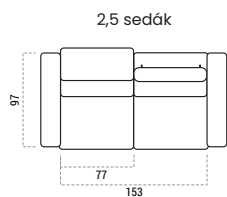

Flexibilní řešení

Sestavte si novou sedačku přesně podle svých představ a potřeb. Od soliterní dvou-pohovky až po velkorysou rodinnou sestavu ve tvaru písmene U – množství různých elementů a možností jejich uspořádání dávají příležitost model Pablo a Reno maximálně personalizovat.