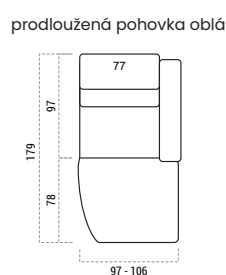

Flexibilní řešení

Sestavte si novou sedačku přesně podle svých představ a potřeb. Od soliterní dvou-pohovky až po velkorysou rodinnou sestavu ve tvaru písmene U – množství různých elementů a možností jejich uspořádání dávají příležitost model Pablo a Reno maximálně personalizovat.