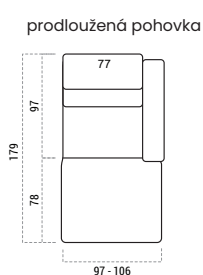

Flexibilní řešení

Sestavte si novou sedačku přesně podle svých představ a potřeb. Od soliterní dvou-pohovky až po velkorysou rodinnou sestavu ve tvaru písmene U – množství různých elementů a možností jejich uspořádání dávají příležitost model Pablo a Reno maximálně personalizovat.