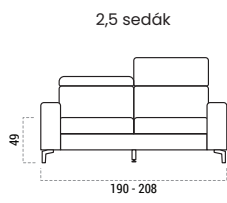

Flexibilní řešení

Sestavte si novou sedačku přesně podle svých představ a potřeb. Od soliterní dvou-pohovky až po velkorysou rodinnou sestavu ve tvaru písmene U – množství různých elementů a možností jejich uspořádání dávají příležitost model Pablo a Reno maximálně personalizovat.