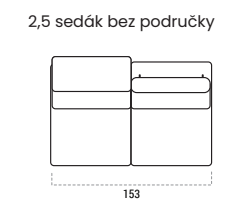

Flexibilní řešení

Sestavte si novou sedačku přesně podle svých představ a potřeb. Od soliterní dvou-pohovky až po velkorysou rodinnou sestavu ve tvaru písmene U – množství různých elementů a možností jejich uspořádání dávají příležitost model Pablo a Reno maximálně personalizovat.