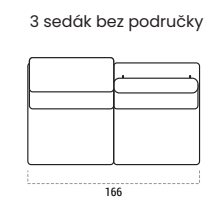

Flexibilní řešení

Sestavte si novou sedačku přesně podle svých představ a potřeb. Od soliterní dvou-pohovky až po velkorysou rodinnou sestavu ve tvaru písmene U – množství různých elementů a možností jejich uspořádání dávají příležitost model Pablo a Reno maximálně personalizovat.