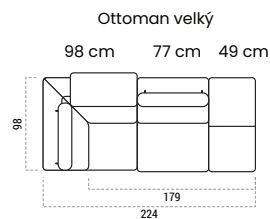

Flexibilní řešení

Sestavte si novou sedačku přesně podle svých představ a potřeb. Od soliterní dvou-pohovky až po velkorysou rodinnou sestavu ve tvaru písmene U – množství různých elementů a možností jejich uspořádání dávají příležitost model Pablo a Reno maximálně personalizovat.