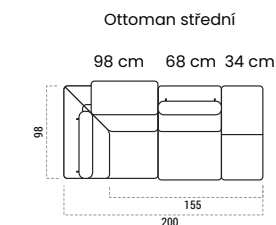

Flexibilní řešení

Sestavte si novou sedačku přesně podle svých představ a potřeb. Od soliterní dvou-pohovky až po velkorysou rodinnou sestavu ve tvaru písmene U – množství různých elementů a možností jejich uspořádání dávají příležitost model Pablo a Reno maximálně personalizovat.