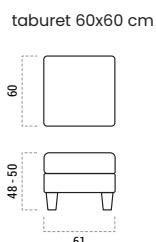

Flexibilní řešení

Sestavte si novou sedačku přesně podle svých představ a potřeb. Od soliterní dvou-pohovky až po velkorysou rodinnou sestavu ve tvaru písmene U – množství různých elementů a možností jejich uspořádání dávají příležitost model Pablo a Reno maximálně personalizovat.