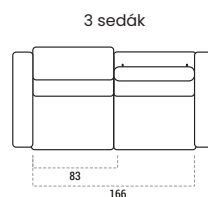

Flexibilní řešení

Sestavte si novou sedačku přesně podle svých představ a potřeb. Od soliterní dvou-pohovky až po velkorysou rodinnou sestavu ve tvaru písmene U – množství různých elementů a možností jejich uspořádání dávají příležitost model Pablo a Reno maximálně personalizovat.