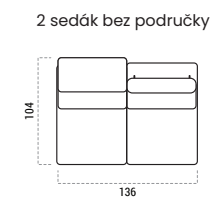

Flexibilní řešení

Sestavte si novou sedačku přesně podle svých představ a potřeb. Od soliterní dvou-pohovky až po velkorysou rodinnou sestavu ve tvaru písmene U – množství různých elementů a možností jejich uspořádání dávají příležitost model Pablo a Reno maximálně personalizovat.