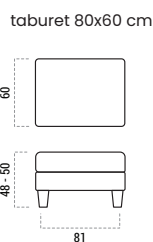

Flexibilní řešení

Sestavte si novou sedačku přesně podle svých představ a potřeb. Od soliterní dvou-pohovky až po velkorysou rodinnou sestavu ve tvaru písmene U – množství různých elementů a možností jejich uspořádání dávají příležitost model Pablo a Reno maximálně personalizovat.