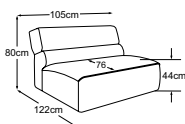

Element 105 bez područek
Objednávka- číslo: D009119