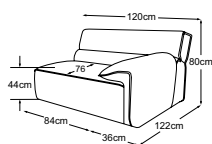

**Element 105 - R Objednávka-
číslo: D009106**