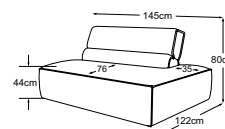

2HT R
Objednávka- číslo: D009521.

taburet velký
Objednávka- číslo: D009805

Dekoratívní polštáře dostupné v mnoha provedeníh a variantách potahů.