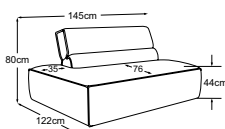

2HT L
Objednávka- číslo: D009520