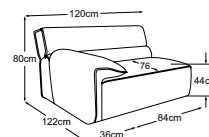

**Element 105 - L Objednávka-
číslo: D009105**