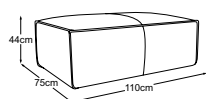

2HT R
Objednávka- číslo: D009521.

taburet velký
Objednávka- číslo: D009805

Dekoratívní polštáře dostupné v mnoha provedeníh a variantách potahů.