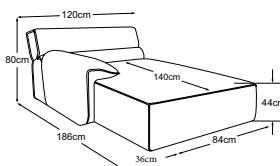

prodloužená pohovka L
Objednávka- číslo: D009121