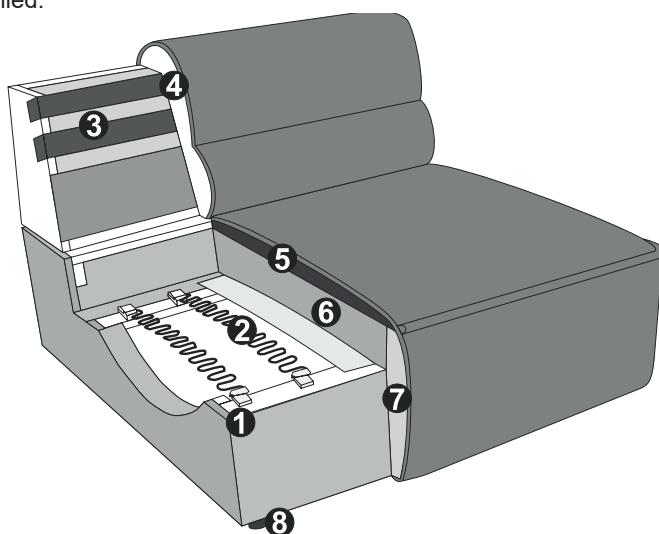

Informace VINCENT

Lákavě okouzující: Vincenta prostě musíte milovat. Široká sedadla spojená s křídlovými částmi ramen, které tvoří elegantní povrch, dodávají pohovce lehkou extravaganci. Tato pohovka s povrchovou úpravou z ušlechtilých látek nebo vysoce kvalitní kůže a dekorativním obráceným švem vnáší do vašeho obývacího pokoje nové akcenty. Doplnky v sladěných barvách harmonicky završují vzhled.

INFORMACE O PRODUKTU

1 Rám: **konstrukce z bukového dřeva**

2 Odpružení sedadla: **trvale elastické ocelové vlnité pružiny Nosag s plstěným krytem**

3 Zadní odpružení: **pružné polstrovací popruhy**

4 Struktura čalounění sedadel: **vysoce elastická studená pěna bez freonů (hustota 25 kg/m3)**

5 Struktura čalounění sedadel: **Měkký polštářový topper s náplní z visco (70%) a silikonových vloček (30%)**

6 Struktura čalounění sedadel: **Vysoce elastická studená pěna bez freonů (hustota 35 kg/m3) s měkkou vrstvou vysoce měkké pěny bez freonů (hustota 30 kg/m3)**

7 Struktura čalounění sedadel: **Pěnový kryt**

8 Nohy: **Plastové kluzáky / výška: 4.5 cm**

DOBŘE VĚDĚT

Potah: **Látka a kůže v jedné barvě**

součástí: **nový systém konektorů easyjack pro maximální flexibilitu**

Příslušenství (volitelné): **ledvinový polštář, volný polštář**

základna dostupná v: