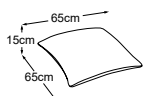

taburet velký
Objednávka- číslo: D088815B

polštář, 65x65 cm
Objednávka- číslo: D088950

Dekoratívni polštáře dostupné v mnoha provedeních a variantách potahů.

RVM = Nastavení zad ručně

Kovová základna dostupná v: