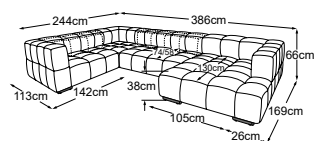

Element 105 L (RVM) + roh + Element 140 (2 RVM) + prodloužená pohovka P
Objednávka- číslo: D088761