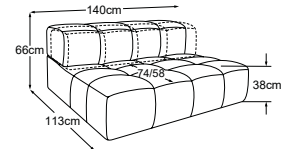

Element 140 bez područek
součástí 2 RVM *Objednávka-
číslo: D088134*