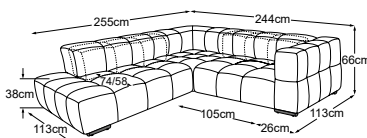

2HT L (RVM) + roh + Element 105 P (RVM) Objednávka- číslo: D088747