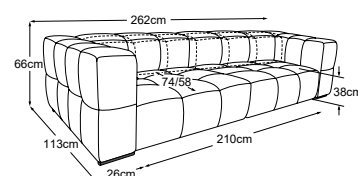

Megasofa součástí RVM
Objednávka- číslo: D088530