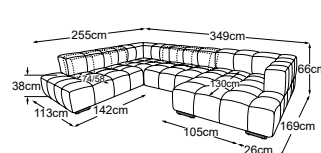

2HT L (RVM) + roh + Element 105 (RVM) + prodloužená pohovka P Objednávka- číslo: D088642