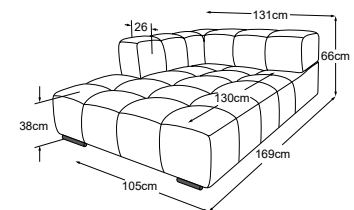

prodloužená pohovka L
Objednávka- číslo: D088121