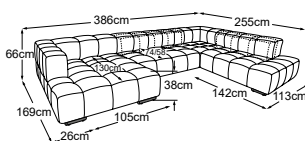

prodloužená pohovka L + Element 140 (2 RVM) + roh + 2HT P (RVM)
Objednávka- číslo: D088770