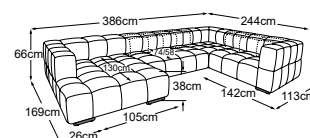

rodložená pohovka L + Element 140 (2 RVM) + roh + Element 105 R (RVM)
Objednávka- číslo: D088760