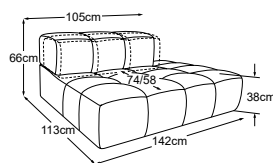

2HT-P součástí RVM
Objednávka- číslo: D088521