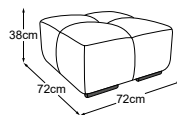

taburet
Objednávka- číslo: D088800B