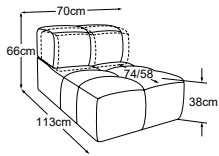

Elementy a kombinace

Element 70 bez područek
součástí RVM *Objednávka-
číslo: D088125*