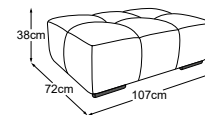

taburet velký
Objednávka- číslo: D088815B

polštář, 65x65 cm
Objednávka- číslo: D088950

Dekoratívni polštáře dostupné v mnoha provedeních a variantách potahů.

RVM = Nastavení zad ručně

Kovová základna dostupná v: