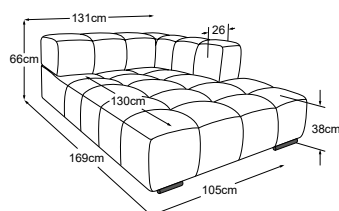

prodloužená pohovka P
Objednávka- číslo: D088122

Dekoratívni polštáře dostupné v mnoha provedeních a variantách potahů.

RVM = Nastavení zad ručně