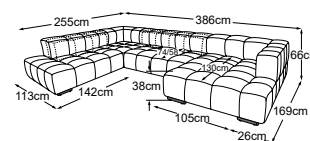

2HT L (RVM) + roh + Element 140 (2 RVM) + prodloužená pohovka P
Objednávka- číslo: D088771