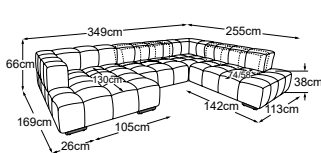

prodloužená pohovka L + Element 105 (RVM) + roh + 2HT P (RVM)
Objednávka- číslo: D088641