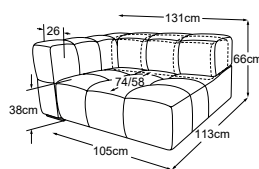

Element 105 L součástí RVM
Objednávka- číslo: D088123