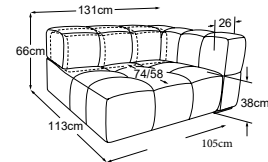

Element 105 P součástí- RVM
Objednávka- číslo: D088124