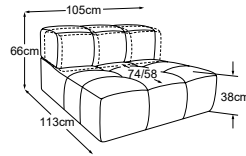

Element 105 bez područek
součástí RVM *Objednávka-
číslo: D088117*