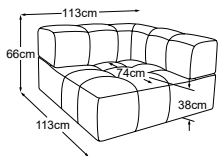

Roh
Objednávka- číslo: D088519