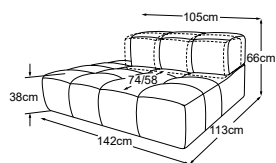

2HT-L součástí RVM
Objednávka- číslo: D088520