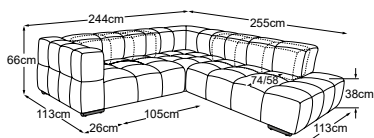

Element 105 L (RVM) + roh + 2HT-P (RVM)
Objednávka- číslo: D088746