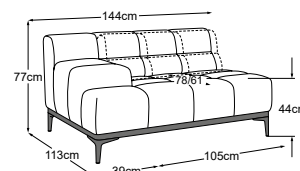

Element 105 |L součástí RVM
Objednávka- číslo: D115106