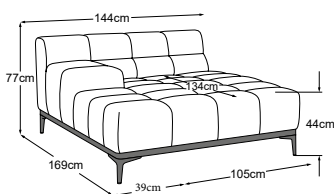

prodloužená pohovka L

Objednávka- číslo: D115121