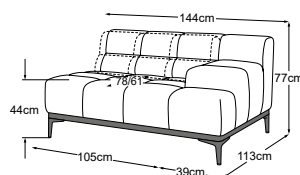

Element 105 R součástí RVM
Objednávka- číslo: D115105