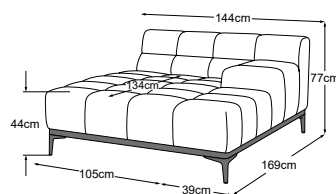

prodloužená pohovka P

Objednávka- číslo: D115122