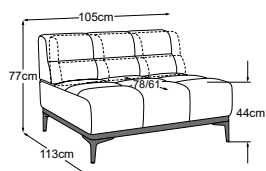

základna dostupná v:

B

černá mat

Přibližné informace v centimetrech se mohou změnit

RVM = Nastavení zad ručně

Elementy

Element 105 bez područek součástí RVM

Objednávka- číslo: D115117