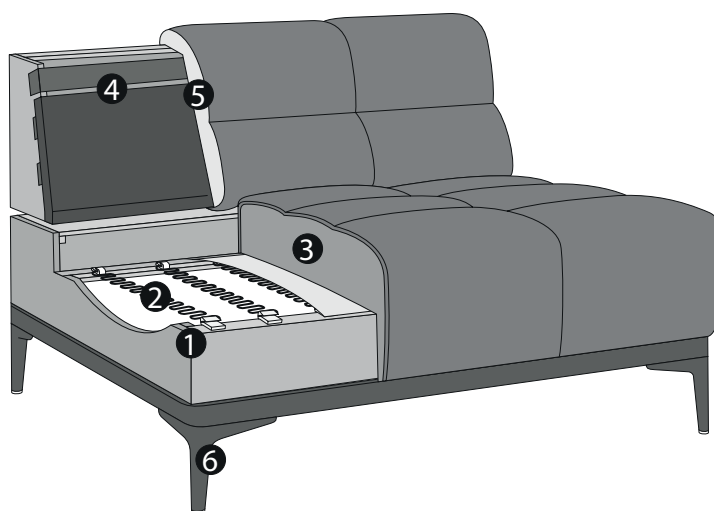

INFORMACE O PRODUKTU

1 Rám: **konstrukce z bukového dřeva**

2 Odpružené sedadlo: **trvale elastické ocelové vlnité pružiny Nosag s plstěným krytem**

3 Sedák s čalouněnou konstrukcí: **Vysoce elastická studená pěna bez freonů (hustota 35 kg/m³) s měkkou vrstvou vysoce měkké pěny bez freonů (hustota 30 kg/m³)**