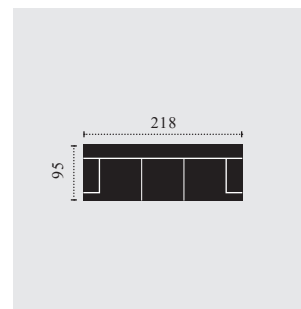

Rám:	Rám vyrobený z bukového a smrkového dřeva
Sedadlo:	s ocelovým pružinovým systémem
Opěradlo:	s kartonem (speciální na nábytek) a statickými pásy
Hustota pěn:	sedák 25/38kg/m ³ , opěrák s výplní Fiocco, područka 21/30kg/m ³ , funkce lůžka 21/30kg/m ³
FUNKCE:	m ³ Dřevěná kostra se skládací matrací, úložný prostor
DOPLŇKY:	ne
Hloubka / výška	59/46
sedu: Popis nohou:	kovová noha černá matná, výška 12cm
Barevná kombinace:	tkanina kompletní/kožená sedačka/rám
POZNÁMKY:	V objednávce prosím uveďte kombinaci zepředu, začátek zleva doprava Míry v cm uvedené v ceníku jsou přibližné hodnoty

KOMBI ROZMĚRY C718250

2.5ER Sofa

C718300

3ER Sofa

C718666

2.5F-OTM/BK Klein

rozměry v cm
F: příčná postel
BK: úložný prostor

C718667