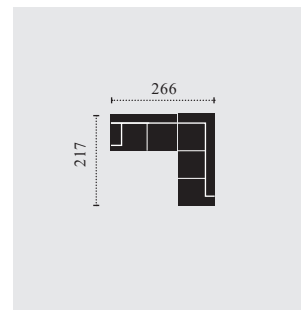

C718895

2.5-OTM Klein