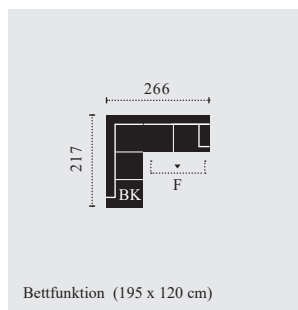

C718667

OTM/BK Klein-2.5F