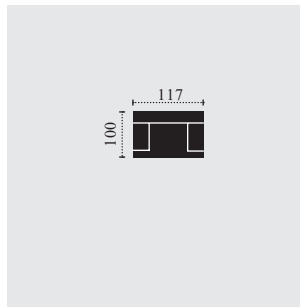

Rám:	všechny stavební díly z tvrdého dřeva a borovice, dřevotřískové desky bez formaldehydu, pěnový plast bez CFC
Sedadlo:	(PU) se systémem ocelových pružin a statickými pásy
Opěradlo:	s elastickými a statickými pásy
Hustota pěn:	sedák 25kg/m ³
FUNKCE:	funkce postele
DOPLŇKY:	ne
Hloubka / výška	59/46
sedu: Popis nohou:	plastová noha černá, výška 6,5 cm
Barevná kombinace:	kompletní
POZNÁMKY:	Uved'te prosím v pořadí kombinaci vpředu, počínaje zleva doprava Míry v cm uvedené v ceníku jsou orientační

KOBE

BENELO

KOMBI ROZMĚRY

M464100
křeslo

M464200
2er

M464250
2.5er

F: příčná postel
rozměry v cm

M464300
3er