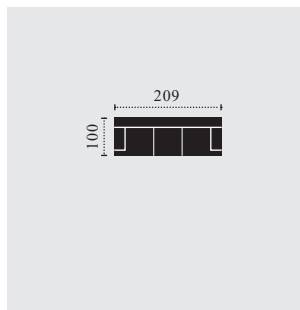

Rám:	všechny stavební díly z tvrdého dřeva a borovice, dřevotřískové desky bez formaldehydu, pěnový plast bez CFC
Sedadlo:	(PU) se systémem ocelových pružin a statickými pásy
Opěradlo:	s elastickými a statickými pásy
Hustota pěn:	sedák 25kg/m ³
FUNKCE:	funkce postele
DOPLŇKY:	ne
Hloubka / výška	59/46
sedu: Popis nohou:	plastová noha černá, výška 6,5 cm
Barevná kombinace:	kompletní
POZNÁMKY:	Uved'te prosím v pořadí kombinaci vpředu, počínaje zleva doprava Míry v cm uvedené v ceníku jsou orientační

KOBE

BENELO

KOMBI ROZMĚRY

M464100
křeslo

M464200
2er

M464250
2.5er

F: příčná postel
rozměry v cm

M464300
3er