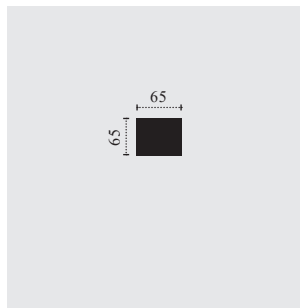

M464800
taburet