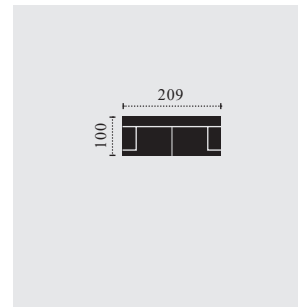

Rám:	všechny stavební díly z tvrdého dřeva a borovice, dřevotřískové desky bez formaldehydu, pěnový plast bez CFC
Sedadlo:	(PU) se systémem ocelových pružin a statickými pásy
Opěradlo:	s elastickými a statickými pásy
Hustota pěn:	sedák 25kg/m ³
FUNKCE:	funkce postele
DOPLŇKY:	ne
Hloubka / výška	59/46
sedu: Popis nohou:	plastová noha černá, výška 6,5 cm
Barevná kombinace:	kompletní
POZNÁMKY:	Uved'te prosím v pořadí kombinaci vpředu, počínaje zleva doprava Míry v cm uvedené v ceníku jsou orientační

KOBE

BENELO

KOMBI ROZMĚRY

M464100
křeslo

M464200
2er

M464250
2.5er

F: příčná postel
rozměry v cm

M464300
3er