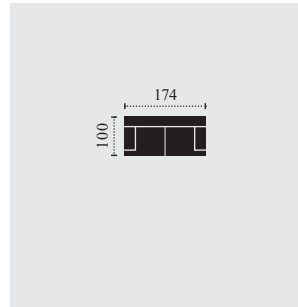

Rám:	všechny stavební díly z tvrdého dřeva a borovice, dřevotřískové desky bez formaldehydu, pěnový plast bez CFC
Sedadlo:	(PU) se systémem ocelových pružin a statickými pásy
Opěradlo:	s elastickými a statickými pásy
Hustota pěn:	sedák 25kg/m ³
FUNKCE:	funkce postele
DOPLŇKY:	ne
Hloubka / výška	59/46
sedu: Popis nohou:	plastová noha černá, výška 6,5 cm
Barevná kombinace:	kompletní
POZNÁMKY:	Uved'te prosím v pořadí kombinaci vpředu, počínaje zleva doprava Míry v cm uvedené v ceníku jsou orientační

KOBE

BENELO

KOMBI ROZMĚRY

M464100
křeslo

M464200
2er

M464250
2.5er

F: příčná postel
rozměry v cm

M464300
3er