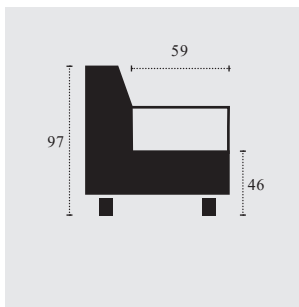

KOBE

BENELO

Kobe2F-OTM+HO+SE C261

Kobe 2F-OTM+HO+SE C261 Funktion

Kobe 3+2+Sessel D209 Freisteller frontal

KOBE

BENELO

INFORMACE O PRODUKTU A OBJEDNÁVCE

Rám:	všechny stavební díly z tvrdého dřeva a borovice, dřevotřískové desky bez formaldehydu, pěnový plast bez CFC
Sedadlo:	(PU) se systémem ocelových pružin a statickými pásy
Opěradlo:	s elastickými a statickými pásy
Hustota pěn:	sedák 25kg/m ³
FUNKCE:	funkce postele
DOPLŇKY:	ne
Hloubka / výška	59/46
sedu: Popis nohou:	plastová noha černá, výška 6,5 cm
Barevná kombinace:	kompletní
POZNÁMKY:	Uved'te prosím v pořadí kombinaci vpředu, počínaje zleva doprava Míry v cm uvedené v ceníku jsou orientační

KOBE

BENELO

KOMBI ROZMĚRY

M464100
křeslo

M464200
2er

M464250
2.5er

F: příčná postel
rozměry v cm

M464300
3er