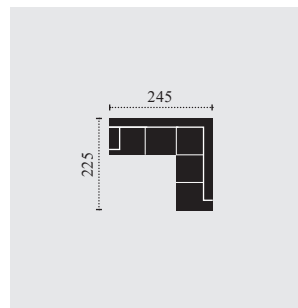

M464891
2-OTM