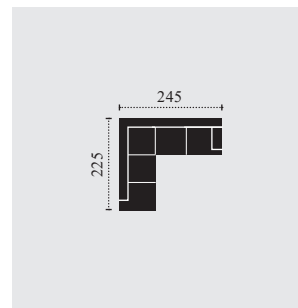

M464892
OTM-2