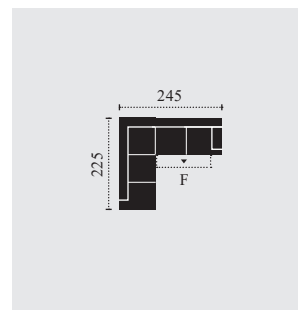

M464661
OTM-2F