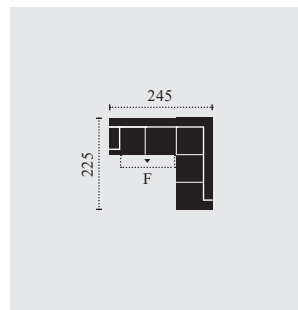

M464660
2F-OTM