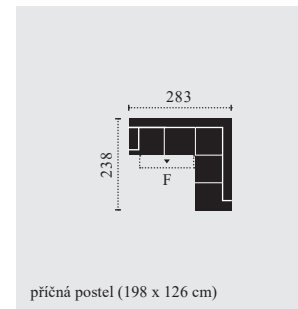

POPIS:

Rám:	Rám vyrobený z bukového a smrkového dřeva
Sedadlo:	s ocelovým pružinovým systémem
Opěradlo:	se statickými pásy
Hustota pěn:	sedadlo 25,38 kg/m ³ , opěradlo 21,30/20,19 kg/m ³ , područka 21,30 kg/m ³ , funkce lůžka
FUNKCE:	21,30 kg/m ³ funkce lůžka, funkce opěrky hlavy
DOPLŇKY:	ne
Hloubka / výška	64 cm / 46 cm
sedu: Popis nohou:	kovová noha černá matná, výška 12,5 cm
Barevná kombinace:	kompletní
POZNÁMKY:	V objednávce prosím uveďte kombinaci zepředu, začátek zleva doprava Míry v cm uvedené v ceníku jsou přibližné hodnoty

HANK

BENELO

KOMBI ROZMĚRY

C725250
2.5er

C725350
3.5er

C725504
3F-OTM

F: příčná postel
rozměry v cm

C725505
OTM-3F