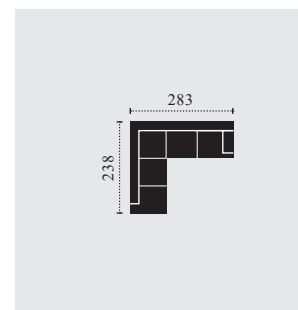

C725563
OTM-3