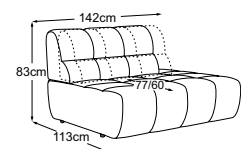

2HT rechts inkl. RVM
Bestell-Nummer: D083522

Ecke
Bestell-Nummer: D083519

Trapezecke
Bestell-Nummer: D083520

Hocker
Bestell-Nummer: D083800

Megahocker
Bestell-Nummer: D083805

Metallfuss erhältlich in:

B: schwarz matt **C:** chrom
Fussvariante bitte auf Bestellung angeben.