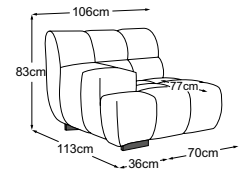

Element 70 AT-li
Bestell-Nummer: D083126