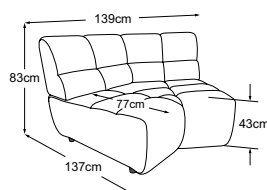

2HT rechts inkl. RVM
Bestell-Nummer: D083522

Ecke
Bestell-Nummer: D083519

Trapezecke
Bestell-Nummer: D083520

Hocker
Bestell-Nummer: D083800

Megahocker
Bestell-Nummer: D083805

Metallfuss erhältlich in:

B: schwarz matt **C:** chrom
Fussvariante bitte auf Bestellung angeben.