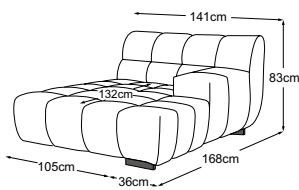

REC rechts
Bestell-Nummer: D083131