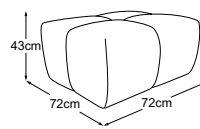

2HT rechts inkl. RVM
Bestell-Nummer: D083522

Ecke
Bestell-Nummer: D083519

Trapezecke
Bestell-Nummer: D083520

Hocker
Bestell-Nummer: D083800

Megahocker
Bestell-Nummer: D083805

Metallfuss erhältlich in:

B: schwarz matt **C:** chrom
Fussvariante bitte auf Bestellung angeben.