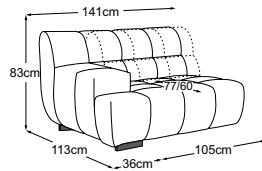

Element 105 AT-li inkl. RVM
Bestell-Nummer: D083123