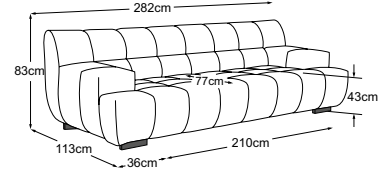

CIELO

Elemente & Kombinationen

Element 70 AT-li - Trapezecke - Element 70 AT-re
Bestell-Nummer: D083780

Element 105 AT-li - 2x Trapezecke - Element 105 AT-re
Bestell-Nummer: D083782

Element 105 AT-li - Element 105 AT-re
Bestell-Nummer: D083784