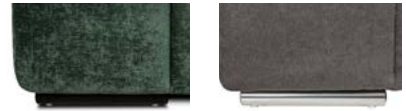

CIELO

Elemente & Kombinationen