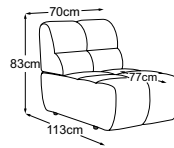

Element 70 o-AT
Bestell-Nummer: D083125