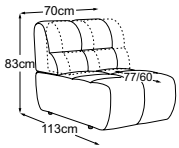

Elemente & Kombinationen

Element 70 inkl. RVM
Bestell-Nummer: D083118