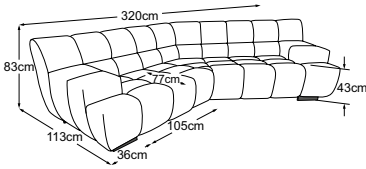

Elemente & Kombinationen

Element 70 AT-li - Trapezecke - Element 70 AT-re
Bestell-Nummer: D083780