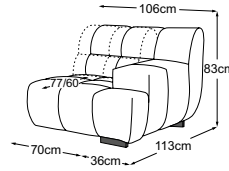

Element 70 AT-re inkl. RVM
Bestell-Nummer: D083120