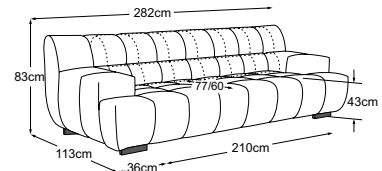

Element 105 AT-li - Element 105 AT-re inkl. RVM
Bestell-Nummer: D083790