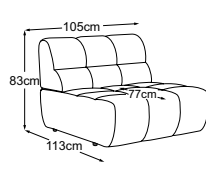

Element 105 o-AT
Bestell-Nummer: D083128