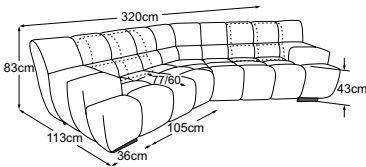

CIELO

Elemente & Kombinationen

Element 70 AT-li - Trapezecke - Element 70 AT-re
Bestell-Nummer: D083780

Element 105 AT-li - 2x Trapezecke - Element 105 AT-re
Bestell-Nummer: D083782

Element 105 AT-li - Element 105 AT-re
Bestell-Nummer: D083784