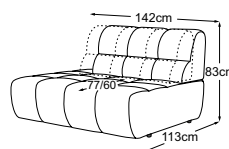

2HT links inkl. RVM
Bestell-Nummer: D083521