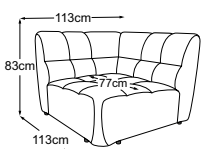

2HT rechts inkl. RVM
Bestell-Nummer: D083522

Ecke
Bestell-Nummer: D083519

Trapezecke
Bestell-Nummer: D083520

Hocker
Bestell-Nummer: D083800

Megahocker
Bestell-Nummer: D083805

Metallfuss erhältlich in:

B: schwarz matt **C:** chrom
Fussvariante bitte auf Bestellung angeben.