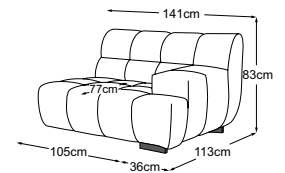

Element 105 AT-re
Bestell-Nummer: D083130