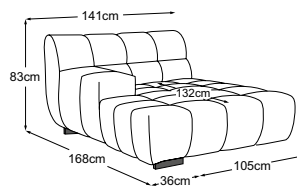

REC links
Bestell-Nummer: D083132