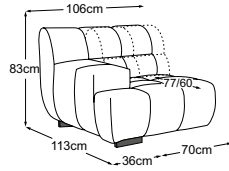

Element 70 AT-li inkl. RVM
Bestell-Nummer: D083119