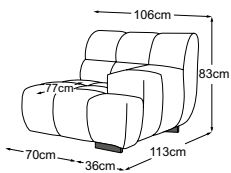

Element 70 AT-re
Bestell-Nummer: D083127