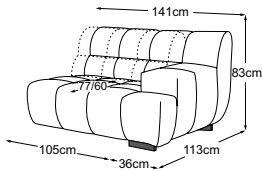

Element 105 AT-re inkl. RVM
Bestell-Nummer: D083122