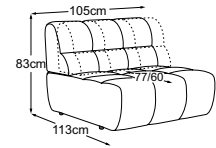

Element 105 o-AT inkl. RVM
Bestell-Nummer: D083121