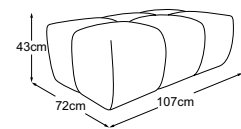

2HT rechts inkl. RVM
Bestell-Nummer: D083522

Ecke
Bestell-Nummer: D083519

Trapezecke
Bestell-Nummer: D083520

Hocker
Bestell-Nummer: D083800

Megahocker
Bestell-Nummer: D083805

Metallfuss erhältlich in:

B: schwarz matt **C:** chrom
Fussvariante bitte auf Bestellung angeben.