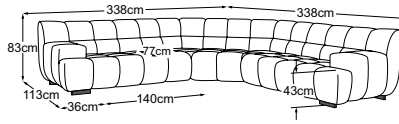

Element 105 AT-li - 2x Trapezecke - Element 105 AT-re
Bestell-Nummer: D083782