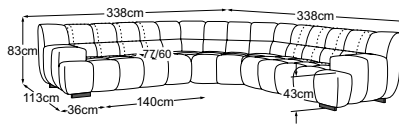

Element 105 AT-li - 2x Trapezecke - Element 105 AT-re inkl. RVM
Bestell-Nummer: D083788