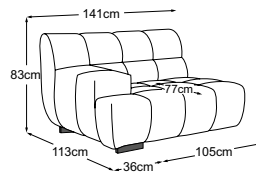

Element 105 AT-li
Bestell-Nummer: D083129