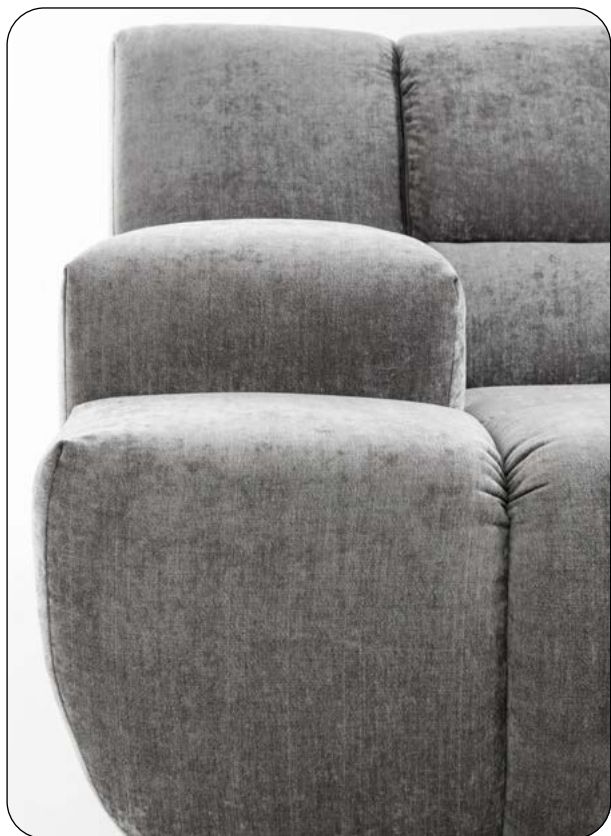

Modell: Cielo Element 105 AT-li, 2x Trapezecke Element 105 AT-re und Hocker

Bezug: Stoff Shine W015 Argento

CIELO

Details

Modell: Cielo Element 105 AT-li, 2x Trapezecke Element 105 AT-re und Hocker
Bezug: Stoff Shine W015 Argento