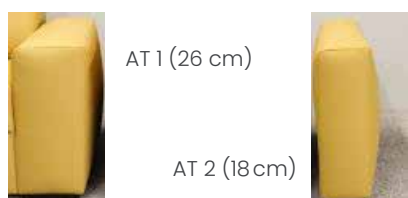

**NOHY:** Kovové v různých barvách nebo bukové dřevo v různých barvách

**VÍCEBAREVNOST:** sestava dodávána jen v jednom typu potahu

## Područky

Područky jsou volitelné a dodávají se ve 2 rozměrech