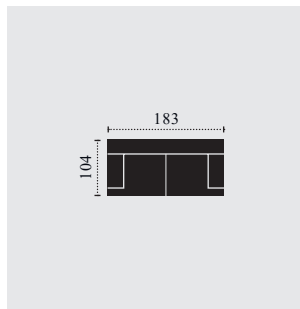

Rám:	Rám vyrobený z bukového a smrkového dřeva
Sedadlo:	s ocelovým pružinovým systémem
Opěradlo:	s pásy
Hustota pěn:	sedák 30/15, opěrák 23/75, područková část 25/15
FUNKCE:	opěrky hlavy pružné
DOPLŇKY:	ne
Hloubka / výška	59 cm/45 cm
sedu: Popis nohou:	kovová noha, výška 12 cm
Barevná kombinace:	kompletní
POZNÁMKY:	V objednávce prosím uveďte kombinaci zepředu, začátek zleva doprava Míry v cm uvedené v ceníku jsou přibližné hodnoty

LOKI

BENELO

KOMBI ROZMĚRY

C974200
2er-Sofa

C974300
3er-Sofa

C974601
3-OTM

C974602
OTM-3

C974800
taburet