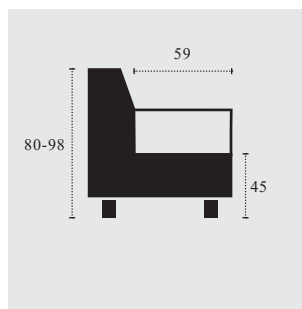

LOKI

BENELO

KOMBI ROZMĚRY