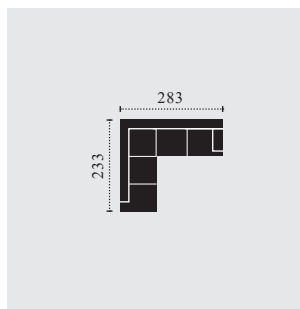

Rám:	Rám vyrobený z bukového a smrkového dřeva
Sedadlo:	s ocelovým pružinovým systémem
Opěradlo:	s pásy
Hustota pěn:	sedák 30/15, opěrák 23/75, područková část 25/15
FUNKCE:	opěrky hlavy pružné
DOPLŇKY:	ne
Hloubka / výška	59 cm/45 cm
sedu: Popis nohou:	kovová noha, výška 12 cm
Barevná kombinace:	kompletní
POZNÁMKY:	V objednávce prosím uveďte kombinaci zepředu, začátek zleva doprava Míry v cm uvedené v ceníku jsou přibližné hodnoty

LOKI

BENELO

KOMBI ROZMĚRY

C974200
2er-Sofa

C974300
3er-Sofa

C974601
3-OTM

C974602
OTM-3

C974800
taburet