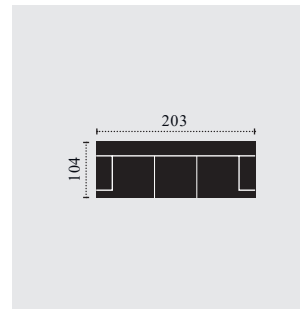

Rám:	Rám vyrobený z bukového a smrkového dřeva
Sedadlo:	s ocelovým pružinovým systémem
Opěradlo:	s pásy
Hustota pěn:	sedák 30/15, opěrák 23/75, područková část 25/15
FUNKCE:	opěrky hlavy pružné
DOPLŇKY:	ne
Hloubka / výška	59 cm/45 cm
sedu: Popis nohou:	kovová noha, výška 12 cm
Barevná kombinace:	kompletní
POZNÁMKY:	V objednávce prosím uveďte kombinaci zepředu, začátek zleva doprava Míry v cm uvedené v ceníku jsou přibližné hodnoty

LOKI

BENELO

KOMBI ROZMĚRY

C974200
2er-Sofa

C974300
3er-Sofa

C974601
3-OTM

C974602
OTM-3

C974800
taburet