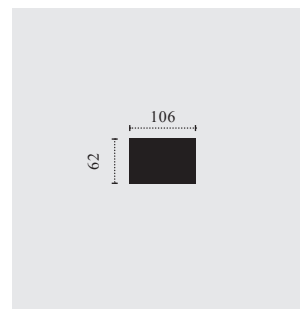

Rám:	Rám vyrobený z bukového a smrkového dřeva
Sedadlo:	s ocelovým pružinovým systémem
Opěradlo:	s pásy
Hustota pěn:	sedák 30/15, opěrák 23/75, područková část 25/15
FUNKCE:	opěrky hlavy pružné
DOPLŇKY:	ne
Hloubka / výška	59 cm/45 cm
sedu: Popis nohou:	kovová noha, výška 12 cm
Barevná kombinace:	kompletní
POZNÁMKY:	V objednávce prosím uveďte kombinaci zepředu, začátek zleva doprava Míry v cm uvedené v ceníku jsou přibližné hodnoty

LOKI

BENELO

KOMBI ROZMĚRY

C974200
2er-Sofa

C974300
3er-Sofa

C974601
3-OTM

C974602
OTM-3

C974800
taburet