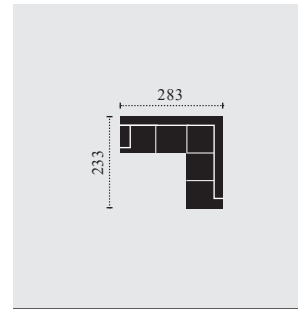

Rám:	Rám vyrobený z bukového a smrkového dřeva
Sedadlo:	s ocelovým pružinovým systémem
Opěradlo:	s pásy
Hustota pěn:	sedák 30/15, opěrák 23/75, područková část 25/15
FUNKCE:	opěrky hlavy pružné
DOPLŇKY:	ne
Hloubka / výška	59 cm/45 cm
sedu: Popis nohou:	kovová noha, výška 12 cm
Barevná kombinace:	kompletní
POZNÁMKY:	V objednávce prosím uveďte kombinaci zepředu, začátek zleva doprava Míry v cm uvedené v ceníku jsou přibližné hodnoty

LOKI

BENELO

KOMBI ROZMĚRY

C974200
2er-Sofa

C974300
3er-Sofa

C974601
3-OTM

C974602
OTM-3

C974800
taburet